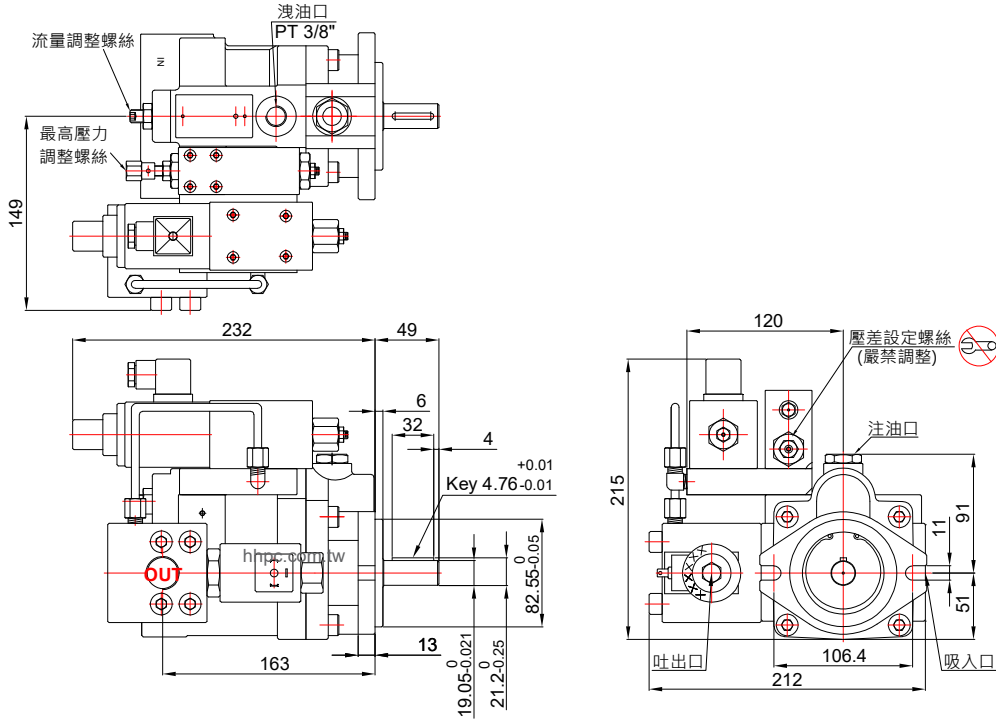

# HPC P系列 | 變量柱塞泵浦

## HL EDPV/HL EDPFC型

Type HL EDPV  
Type HL EDPFC

負荷感應+壓力·流量比例控制型

P	16	-	HL	3	-	EDPV (EDPFC)	-	F	-	R	-	(S)	-	01
---	----	---	----	---	---	-----------------	---	---	---	---	---	-----	---	----

P16/22-HL\*-EDPV (EDPFC) -F-R-TYPE

P36/46-HL\*-EDPV (EDPFC) -F-R-TYPE